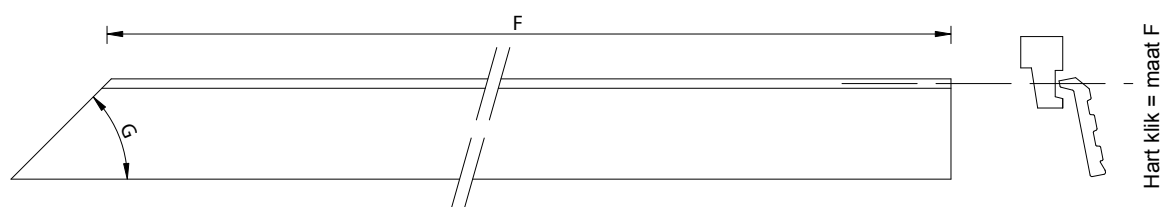

# HeBlad<sup>®</sup> - Bladel

Raamdorpelementen BV  
 Raambrug 11a  
 5531 AG BLADEL  
 Tel. 0497-36.07.91  
 Fax. 0497-36.08.09

Offerte nr.	.	-
-------------	---	---

A		mm hart klik gemeten
B		Graden

C		mm hart klik gemeten
D		Graden
E		Graden

F		mm hart klik gemeten
G		Graden