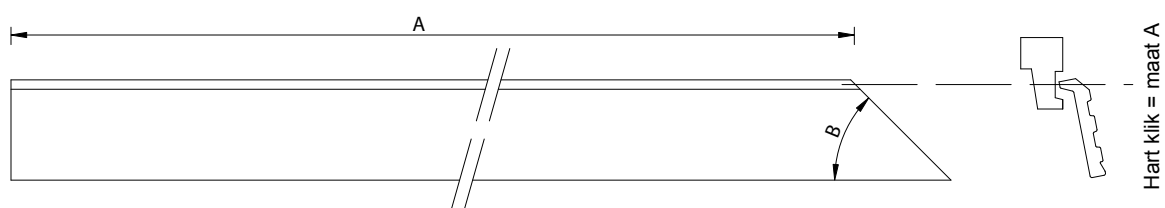

# HeBlad<sup>®</sup> - Bladel

Raamdorpelementen BV  
 Raambrug 11a  
 5531 AG BLADEL  
 Tel. 0497-36.07.91  
 Fax. 0497-36.08.09

Offerte nr.	.	-
-------------	---	---

A		mm hart klik gemeten
B		Graden

C		mm hart klik gemeten
D		Graden
E		Graden

F		mm hart klik gemeten
G		Graden