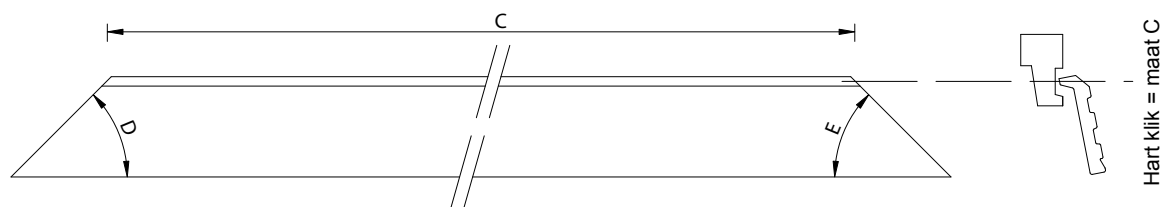

# HeBlad<sup>®</sup> - Bladel

Raamdorpelementen BV  
 Raambrug 11a  
 5531 AG BLADEL  
 Tel. 0497-36.07.91  
 Fax. 0497-36.08.09

Offerte nr.	.	-
-------------	---	---

A		mm hart klik gemeten
B		Graden

C		mm hart klik gemeten
D		Graden
E		Graden

F		mm hart klik gemeten
G		Graden